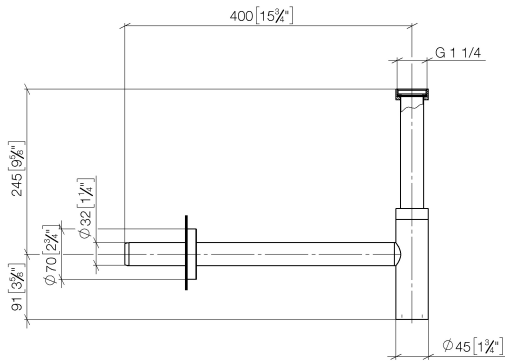

10 060 970

• rosace Ø 70 mm

S'adapte aux gammes suivantes : LULU,
TARA, LISSÉ, VAIA, META

	Chrome brossé	10 060 970-93
	Chrome	10 060 970-00
	Platine brossé	10 060 970-06
	Platine	10 060 970-08
	Laiton (Or 23cts)	10 060 970-09
	Dark Chrome	10 060 970-19
	Or clair	10 060 970-26
	Or clair brossé	10 060 970-27
	Laiton brossé (Or 23cts)	10 060 970-28
	Noir mat	10 060 970-33
	Bronze brossé	10 060 970-42
	Champagne brossé (Or 22cts)	10 060 970-46
	Champagne (Or 22cts)	10 060 970-47
	Dark Platinum brossé	10 060 970-99

10 060 970

mm [inches]

10 060 970

Les pièces pour les autres finitions peuvent être trouvées ici : Chrome

Liste des pièces de rechange

N°	Article Numéro	Désignation	Fréquence de montage	Délai de livraison
1	09 14 20 060 90	joint	1	2
2	09 28 23 007-93	tuyau	1	20
3	09 23 30 022-93	écrou	2	20
4	09 14 03 015 90	joint	1	2
5	09 28 23 019-93	tuyau	1	-
La pièce de rechange ne peut plus être commandée, veuillez commander l'article de remplacement				
6	09 14 10 149 90	joint	1	2
7	04 11 01 045 00-93	boîtier	1	20
8	09 14 10 148 90	joint	2	2
9	09 21 02 004-93	couvercle	1	20
10	09 14 10 112 90	joint	2	2
11	09 28 23 018-93	tuyau	1	20
12	09 27 20 060-93	rosace	1	20