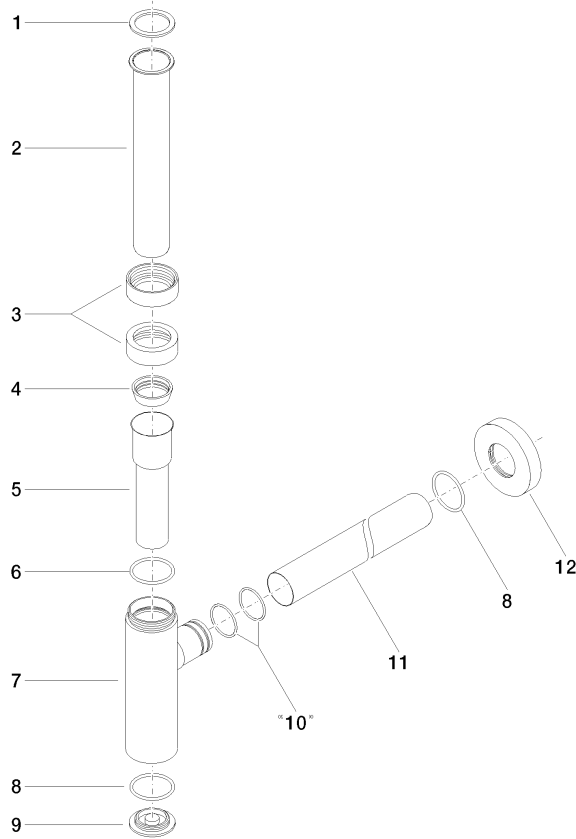

10 060 970

• rosace Ø 70 mm

S'adapte aux gammes suivantes : LULU,
TARA, LISSÉ, VAIA, META

	Chrome brossé	10 060 970-93
	Chrome	10 060 970-00
	Platine brossé	10 060 970-06
	Platine	10 060 970-08
	Laiton (Or 23cts)	10 060 970-09
	Dark Chrome	10 060 970-19
	Or clair	10 060 970-26
	Or clair brossé	10 060 970-27
	Laiton brossé (Or 23cts)	10 060 970-28
	Noir mat	10 060 970-33
	Bronze brossé	10 060 970-42
	Champagne brossé (Or 22cts)	10 060 970-46
	Champagne (Or 22cts)	10 060 970-47
	Dark Platinum brossé	10 060 970-99

10 060 970

mm [inches]

10 060 970

Les pièces pour les autres finitions peuvent être trouvées ici : Chrome

Liste des pièces de rechange

N°	Article Numéro	Désignation	Fréquence de montage	Délai de livraison
1	09 14 20 060 90	joint	1	2
2	09 28 23 007-93	tuyau	1	20
3	09 23 30 022-93	écrou	2	20
4	09 14 03 015 90	joint	1	2
5	09 28 23 019-93	tuyau	1	-
La pièce de rechange ne peut plus être commandée, veuillez commander l'article de remplacement				
6	09 14 10 149 90	joint	1	2
7	04 11 01 045 00-93	boîtier	1	20
8	09 14 10 148 90	joint	2	2
9	09 21 02 004-93	couvercle	1	20
10	09 14 10 112 90	joint	2	2
11	09 28 23 018-93	tuyau	1	20
12	09 27 20 060-93	rosace	1	20